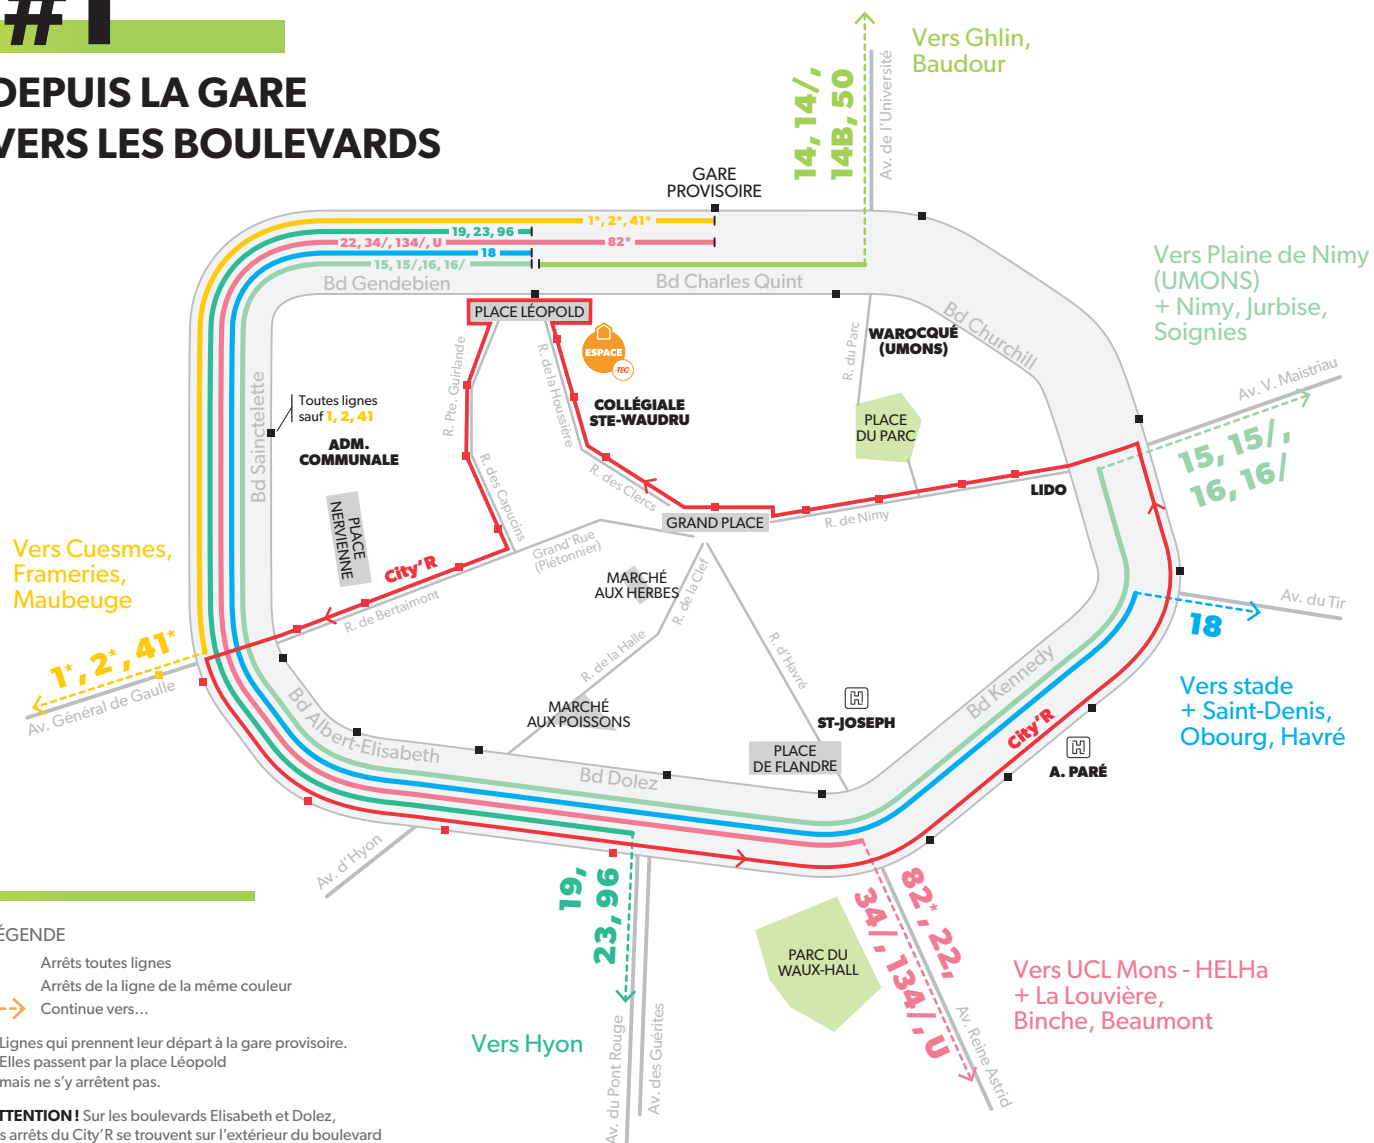

#2

DEPUIS LES BOULEVARDS VERS LA GARE

LÉGENDE

- Arrêts toutes lignes
- Arrêts de la ligne de la même couleur
- > Vient de...

* Lignes qui ont leur terminus à la gare provisoire.

ATTENTION! Sur les boulevards Elisabeth et Dolez, les arrêts du City'R se trouvent sur l'extérieur du boulevard et ceux des autres lignes sur l'intérieur.

LE TEC, TELLEMENT EN COMMUN !

SE DÉPLACER EN TOUTE SIMPLICITÉ À MONS

#tousleschemismèmentàlagare

JONGLEZ AVEC LES LIGNES QUI FONT LE TOUR DES BOULEVARDS

- ✓ Raccourcissez vos trajets à pied
- ✓ Profitez au maximum de votre titre de transport

#1

DEPUIS LA GARE VERS LES BOULEVARDS

- LÉGENDE**
- Arrêts toutes lignes
 - Arrêts de la ligne de la même couleur
 - > Continue vers...
- * Lignes qui prennent leur départ à la gare provisoire. Elles passent par la place Léopold mais ne s'y arrêtent pas.

ATTENTION! Sur les boulevards Elisabeth et Dolez, les arrêts du City'R se trouvent sur l'extérieur du boulevard et ceux des autres lignes sur l'intérieur.

PROFITEZ DE TOUTES NOS LIGNES AVEC VOTRE TITRE DE TRANSPORT