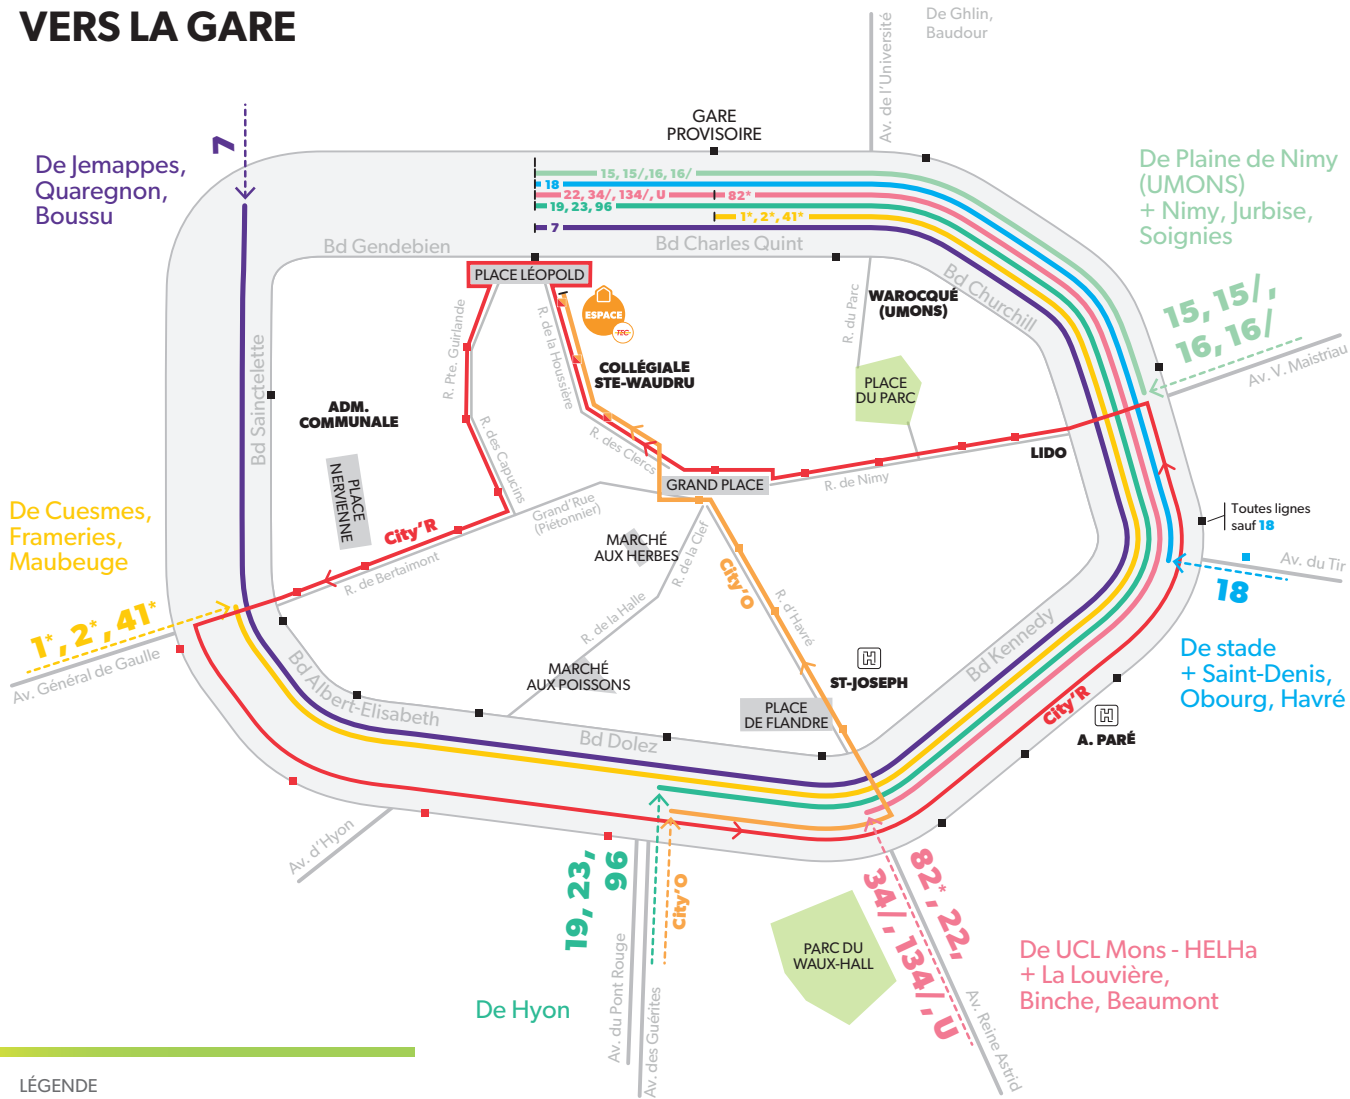

#2

DEPUIS LES BOULEVARDS VERS LA GARE

LÉGENDE

- Arrêts toutes lignes
- Arrêts de la ligne de la même couleur
- > Vient de...

* Lignes qui ont leur terminus à la gare provisoire.

ATTENTION! Sur les boulevards Elisabeth et Dolez, les arrêts du City'R se trouvent sur l'extérieur du boulevard et ceux des autres lignes sur l'intérieur.

LE TEC, TELLEMENT EN COMMUN !

SE DÉPLACER EN TOUTE SIMPLICITÉ À MONS

#tousleschemismèmentàlagare

JONGLEZ AVEC LES LIGNES QUI FONT LE TOUR DES BOULEVARDS

- ✓ Raccourcissez vos trajets à pied
- ✓ Profitez au maximum de votre titre de transport

#1

DEPUIS LA GARE VERS LES BOULEVARDS

- LÉGENDE**
- Arrêts toutes lignes
 - Arrêts de la ligne de la même couleur
 - > Continue vers...
- * Lignes qui prennent leur départ à la gare provisoire. Elles passent par la place Léopold mais ne s'y arrêtent pas.

ATTENTION! Sur les boulevards Elisabeth et Dolez, les arrêts du City'R se trouvent sur l'extérieur du boulevard et ceux des autres lignes sur l'intérieur.

PROFITEZ DE TOUTES NOS LIGNES AVEC VOTRE TITRE DE TRANSPORT